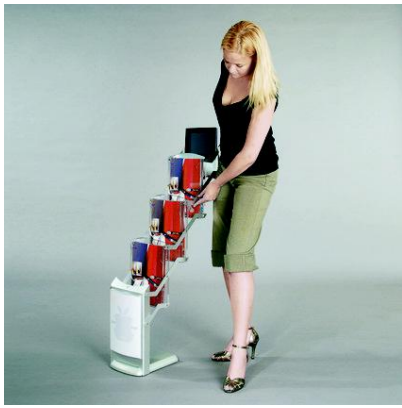

"METTEZ VOS TALENTS EN EVIDENCE"

ZIP MEDIA

... Porte-brochure vidéo.

Le Zip Média est un porte brochure 3 bacs acrylique cintrés, équipé en partie haute d'un écran vidéo 8 pouces et en partie basse d'un panneau de personnalisation en acrylique

Télécommande

Ecran LCD	Format d'écran	8" TFT LCD
	Résolution	8000 x 8000 RVB
	Taille écran	159mm x 119mm (W x H)
	Ratio	4:3
Formats Images	Formats	JPEG, BMP, GIF, PNG, TIFF
	Résolution max.	8000 x 8000
	Diaporama	Yes
Formats Vidéos	Formats vidéo supportés	mpeg 1, mpeg 2, mpeg 4-ASP, m-jpg, dvix, xvid, avi
Formats Musique	Formats audio	mp3, wma, aac, ogg
Support de stockage	Cle USB	4GB max
	SD/MMC card	4GB max (pas de carte SDHC)
	MS pro card	4GB max
Télécommande		Oui

Le Zip Média est personnalisable simplement et à moindre coût. Il vous suffit d'imprimer un document format A4 et de le placer dans l'emplacement prévu à cet effet, il sera protégé par le capot clipsable en Acrylique transparent

Le Zip Média est conditionné en caisse rigide ou en sac à roulettes.