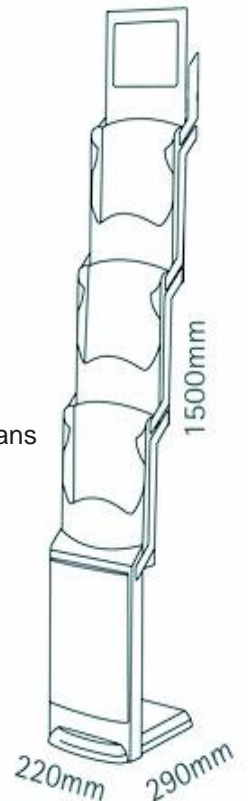

"METTEZ VOS TALENTS EN EVIDENCE"

ZIP MEDIA

... Porte-brochure vidéo.

Le Zip Média est un porte brochure 3 bacs acrylique cintrés, équipé en partie haute d'un écran vidéo 8 pouces et en partie basse d'un panneau de personnalisation en acrylique

Télécommande

Ecran LCD	Format d'écran	8" TFT LCD
	Résolution	8000 x 8000 RVB
	Taille écran	159mm x 119mm (W x H)
	Ratio	4:3
Formats Images	Formats	JPEG, BMP, GIF, PNG, TIFF
	Résolution max.	8000 x 8000
	Diaporama	Yes
Formats Vidéos	Formats vidéo supportés	mpeg 1, mpeg 2, mpeg 4-ASP, m-jpg, dvix, xvid, avi
Formats Musique	Formats audio	mp3, wma, aac, ogg
Support de stockage	Cle USB	4GB max
	SD/MMC card	4GB max (pas de carte SDHC)
	MS pro card	4GB max
Télécommande		Oui

Le Zip Média est personnalisable simplement et à moindre coût. Il vous suffit d'imprimer un document format A4 et de le placer dans l'emplacement prévu à cet effet, il sera protégé par le capot clipsable en Acrylique transparent

Le Zip Média est conditionné en caisse rigide ou en sac à roulettes.