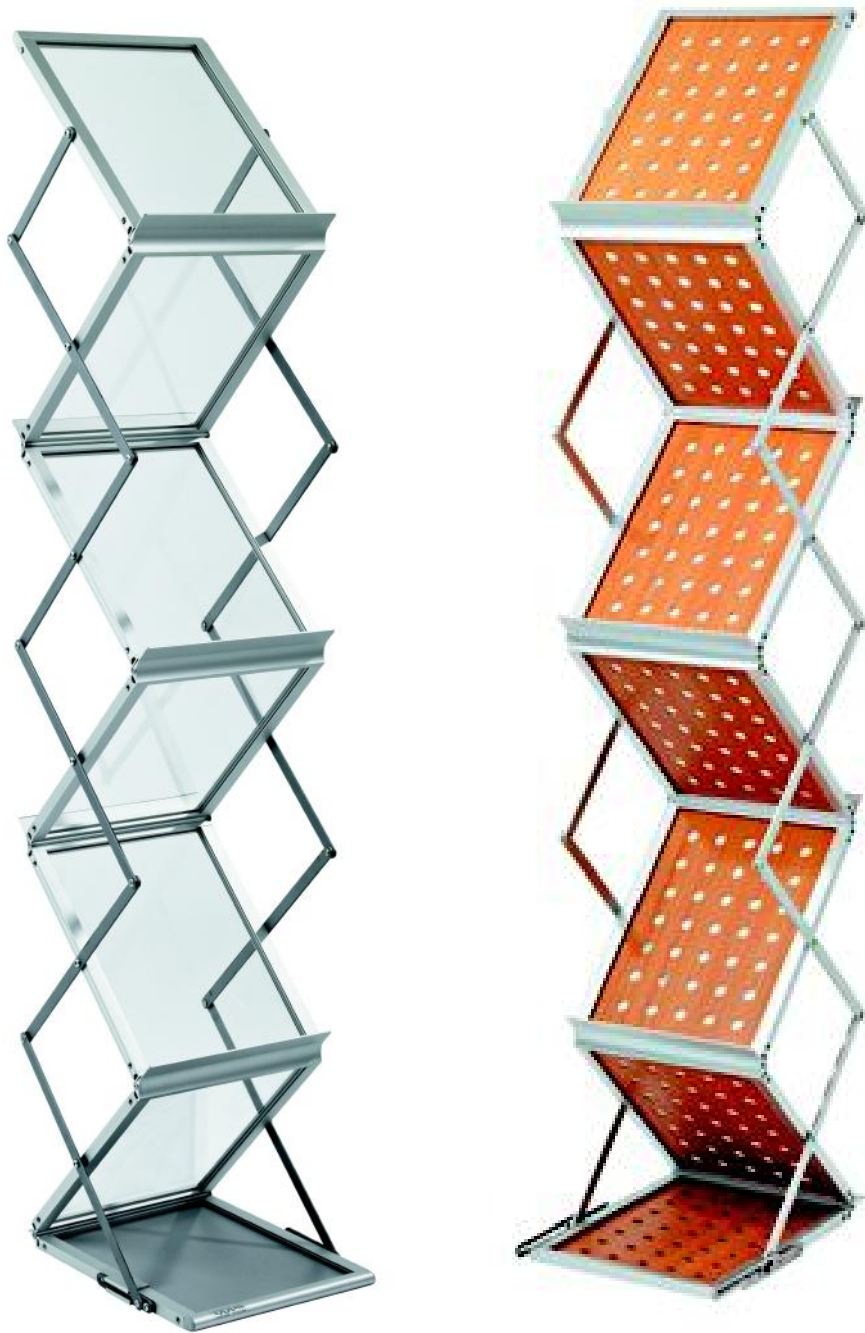

"METTEZ VOS TALENTS EN EVIDENCE"

Z Rack

... La référence des
porte-documentations.

Z Rack est un porte-brochures intemporel et pratique qui vous assure que l'attention est attirée sur vos brochures.

Ce porte-doc. est disponible en taille simple, A4 portrait, ou double, A3 paysage, et est idéal quand vous avez des brochures de différentes tailles.

Z Rack est constitué d'un châssis élégant en aluminium et de bacs acrylique ou bois. Il est très facile et très rapide à installer.

Toutes les déclinaisons de Z Rack sont livrées dans une valise Aluminium pour une protection optimum.

Caractéristiques :

Z Rack simple :

6 étagères en Acrylique ou en bois.

Dimensions: L 26 x H 146 x P 37 cm (A4).

Poids: 6 kg.

Valise de transport Aluminium incluse.

Z Rack double :

6 étagères en Acrylique ou en bois.

Dimensions: L 47 x H 146 x P 37 cm (A3).

Poids: 8 kg.

Valise de transport Aluminium incluse.

EVIDENCE EXPO

Siège social: 51 Chemin de Charvéry 69380 LISSIEU

Bureaux, activités et show room: ZA des Prés secs, 845 rue Louis ARNAL, 69380 LOZANNE