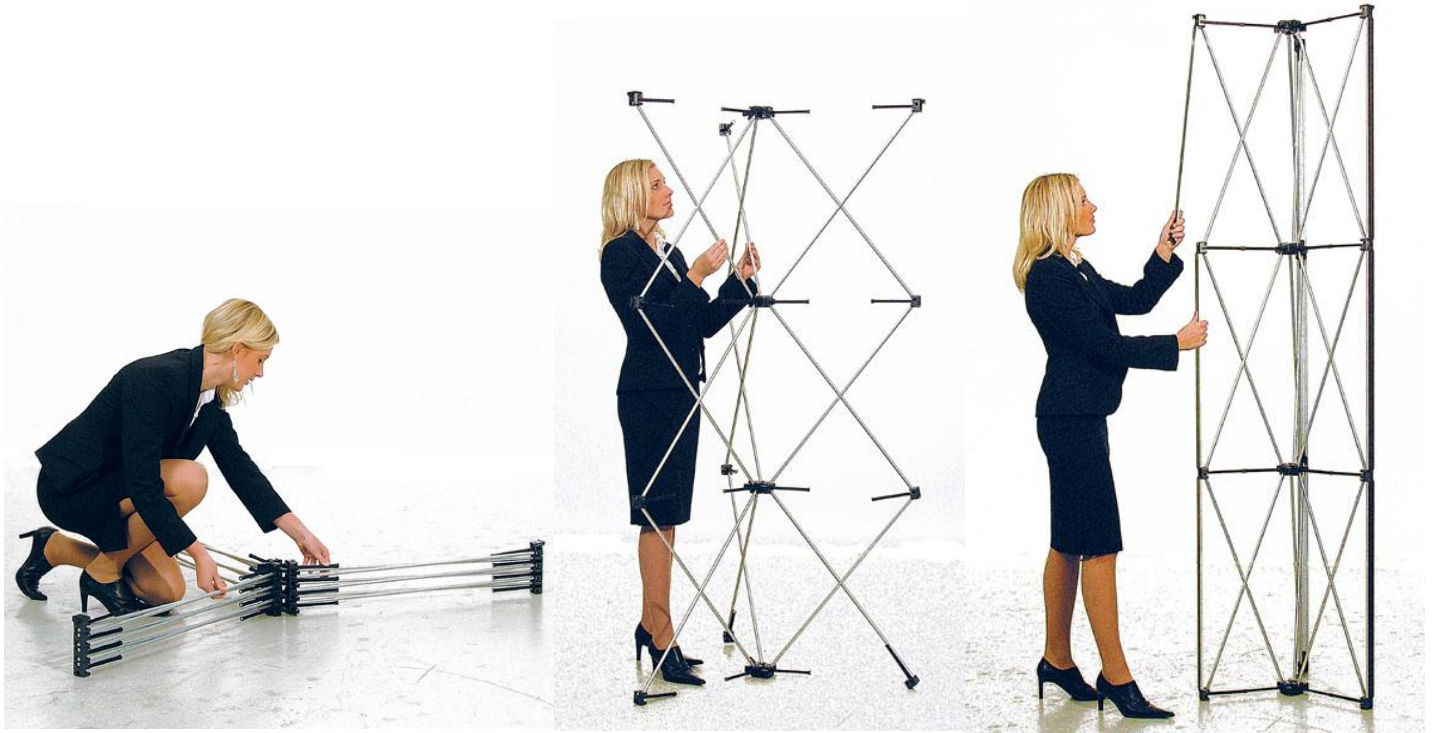

"METTEZ VOS TALENTS EN EVIDENCE"

Tours Parapluie

... Compactes et simples à monter.

Une solution rapide et originale qui attire immédiatement l'attention

Les tours parapluie sont un moyen très efficace pour attirer l'attention. Faible encombrement au sol et forme cylindrique, elles existent en deux hauteurs différentes (2225 et 2955 mm), elles vous apportent des solutions à fort impact visuel pour mieux affirmer votre présence.

Conditionnées en valise rigides à roulette, vous pourrez les emmener partout avec vous sans effort.

EVIDENCE EXPO

Siège social: 51 Chemin de Charvéry 69380 LISSIEU

Bureaux, activités et show room: ZA des Prés secs, 845 rue Louis ARNAL, 69380 LOZANNE