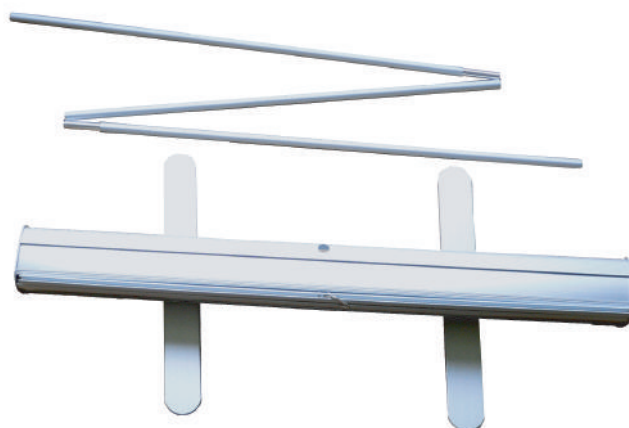

"METTEZ VOS TALENTS EN EVIDENCE"

- o Très léger et facile à transporter grâce à son sac de rangement.
- o Montage en moins d'une minute.
- o Exelent rapport qualité / prix
- o 4 largeurs possibles.
80 / 100 / 120 / 150 cm

ROLL ONE

... L'enrouleur économique

Le **Roll One** est un enrouleur simple et économique, il offre un rapport qualité/prix imbattable. C'est le produit idéal pour les campagnes promotionnelles à large diffusion, son faible coût et son poids très léger vous permetrons de diminuer vos frais de production et de transport. Il existe en 4 largeurs différentes 80, 100, 120, 150 cm pour une hauteur de 200 cm.

4 largeurs différentes

Le **Roll One** est constitué d'un nombre d'éléments réduits pour une utilisation simplifiée. Le corps et le mât sont en aluminium anodisé, les deux pieds escamotables assurent la stabilité.