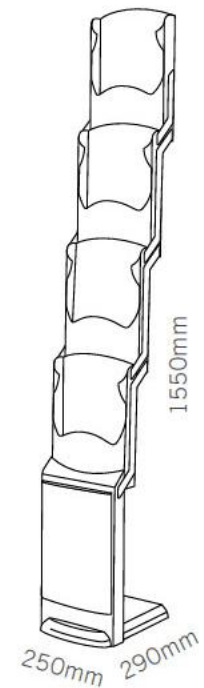

Poids 7.1 kg

EVIDENCE EXPO

Siège social: 51 Chemin de Charvéry 69380 LISSIEU

Bureaux, activités et show room: ZA des Prés secs, 845 rue Louis ARNAL, 69380 LOZANNE

Tel / Fax : 04 72 54 89 07

06 34 90 89 48

contact@evidence-expo.com

www.evidence-expo.com