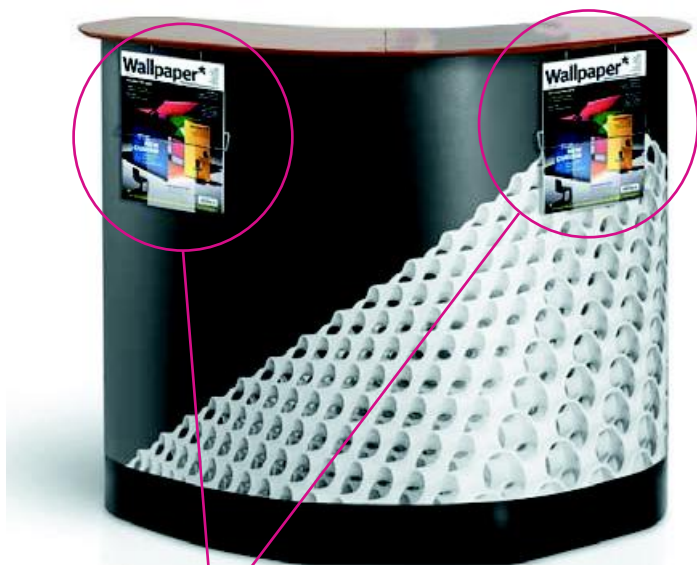

## PODIUM CASE

... Container / banque d'accueil.

## Le combiné "container de transport / banque d'accueil XL"

Option **Porte Doc** qui s'accroche à votre banque d'accueil

Étagères intérieures amovibles pour un rangement optimisé

Egalement convertible en point d'accueil simple

### PODIUM CASE

Podium Case est un container facile à transporter pouvant se transformer en banque d'accueil simple ou XL. Grâce à son design unique et sa grande modularité, il représente l'outil indispensable pour attirer l'attention et recevoir efficacement vos clients lors de vos événements. des étagères viennent se fixer à l'intérieur pour un rangement optimisé de vos documentations, produits de démonstration, boissons, ect...

Plateau disponible en 3 coloris : bouleau, chêne ou aluminium

La très grande surface du visuel vous permettra de renforcer votre impact marketing en vous rendant facilement identifiable. Podium Case est idéal pour le conditionnement de stand parapluie, d'enrouleurs ou bien d'autres produits.