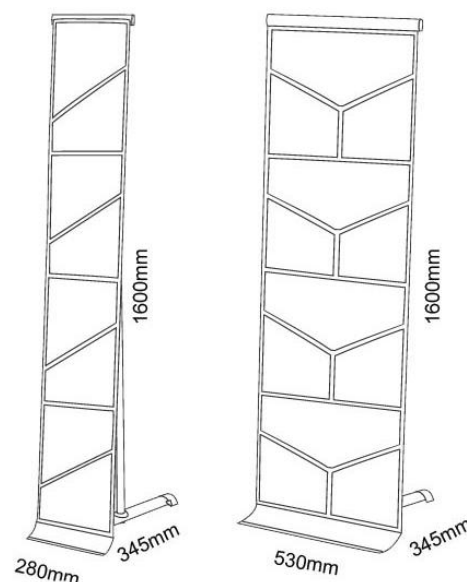

"METTEZ VOS TALENTS EN EVIDENCE"

MOSQUITO

... Porte documentation souple.

Mosquito est un moyen simple et parfaitement adapté pour présenter vos brochures sur vos salons, en conférence, dans un hall d'entrée, un show room ou au bureau.

Mosquito est disponible dans deux versions différentes; simples, à quatre pochettes ou double avec huit pochettes. Le montage est très simple et prend moins d'une minute.

Mosquito est fabriqué en fibre de verre, aluminium et un tissu de nylon ajouré ce qui le rend très léger, 2 kg, et facile à transporter. Enroulez le et emportez le avec vous ! il se range facilement dans son sac de transport en nylon noir.